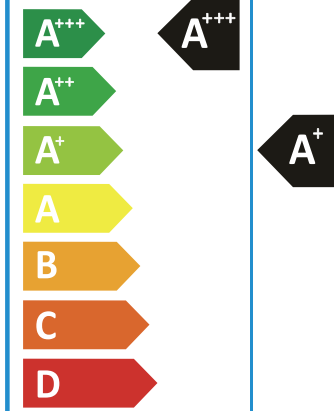

ENERG
енергия · ενεργεια

Y IJA
IE IA

Carrier

42QTD030D8S/38QUS030D8S

SEER

kW **8,80**
SEER **6,8**
kWh/annum **453**

SCOP

kW 7,60	7,50	X
SCOP 5,8	4,2	X
kWh/annum 1834	2500	X

ENERGIA · ЕНЕРГИЯ · ΕΝΕΡΓΕΙΑ · ENERGIJA · ENERGY · ENERGIE · ENERGI
626/2011

120mm

210mm