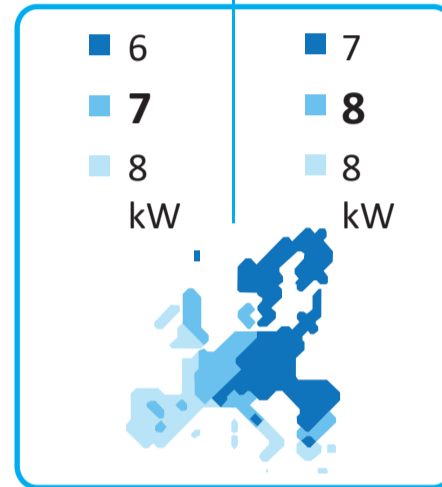

**sinclair**

SCV-70EB

55°C

35°C

A++

A+++

2019

811/2013

**sinclair**

SCV-100EB

55°C

35°C

A++

A+++

2019

811/2013