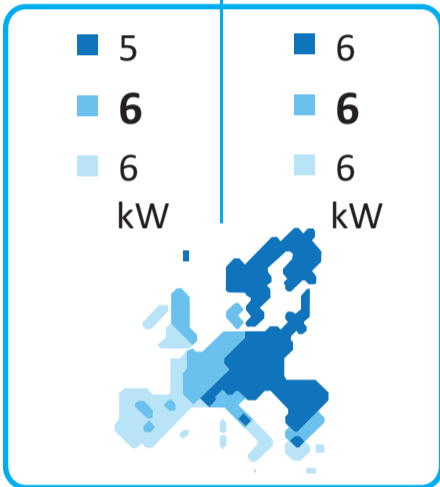

**sinclair**

SCV-50EB

55°C

35°C

A++

A+++

2019

811/2013

**sinclair**

SCV-70EB

55°C

35°C

A++

A+++

2019

811/2013