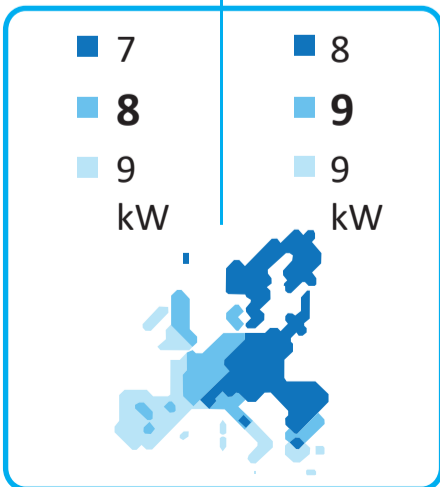

**sinclair**

SCV-100EB

55°C

35°C

A++

A+++

2019

811/2013

**sinclair** SCV-120EB

55°C

35°C

A++

A+++

 -- dB

 **70dB**

■ 11	■ 12
■ <b>12</b>	■ <b>12</b>
■ 12	■ 12
■ kW	■ kW